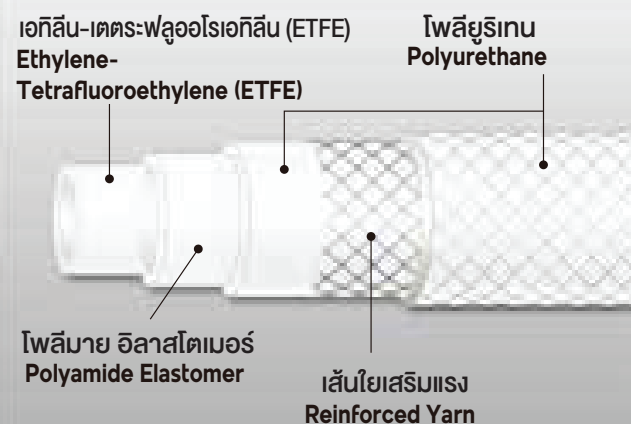

E-SJB-F

Flexible Fluorine (ETFE) Resin Yarn Reinforced Hose

ทนต่อแรงดัน
Pressure-Proof

ต้านทานตัวทำละลาย
Solvent Resistance

ได้รับการรับรอง
สุขอนามัยอาหาร
In compliance with the
Food Sanitation Law

วัสดุ/โครงสร้าง (Materials/Structure)

ลักษณะและการใช้งาน (Characteristics & Functions)

ปลอด PVC
Non-PVC

ไม่เหนียว
เหนอะหนะ
Non-Adhesiveness

ทนต่อสารเคมี
Chemical Resistance

ต้านทาน
ตัวทำละลาย
Solvent Resistance

การชะล้างต่ำ
Low Elution

มีกลิ่นเล็กน้อย
Low Odor