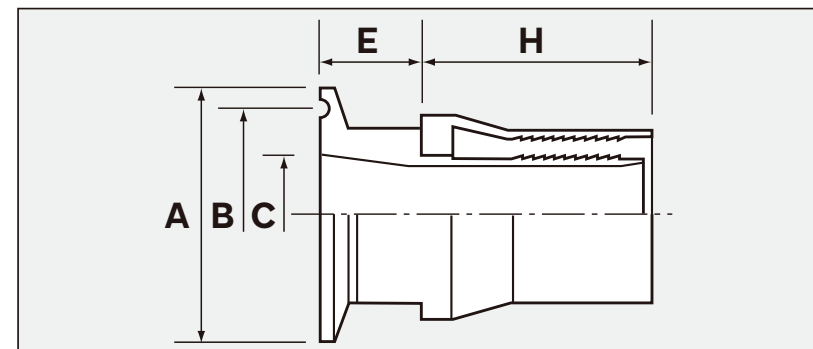

ทนต่อแรงดัน
Pressure-Proof

กันละอองน้ำมัน
Oil-Proof

ทนต่อแอลกอฮอล์
Alcohol Resistance

ข้อมูลจำเพาะ (Characteristics & Functions)

ชื่อโมเดลผลิตภัณฑ์ (ความยาวสินค้า) Model Number (Product Length)	I.D. × O.D. mm	แรงดัน / Working Pressure MPa		รัศมีการโค้งงอขั้นต่ำ Minimum Bend Radius at 20°C mm	อุณหภูมิที่เหมาะสม Temperature Range °C	อุปกรณ์เสริม Fitting	ประเภท อุปกรณ์เสริม Fitting Type	ขนาดของอุปกรณ์เสริม Fitting Size (mm)				
		at 20°C	at 80°C					A	B	C	E	H
E-SJB-19-F15A	19 × 26	0 ~ 0.5	0 ~ 0.5	135	- 20 ~ 80	ทั้งสองด้าน Both Ends	15A	34	27.5	17.5	17	40
E-SJB-19-F1S							1S	50.5	43.5	23	20	40
E-SJB-25-F1S	25 × 33	0 ~ 1.0	0 ~ 0.3	175	- 20 ~ 80	ทั้งสองด้าน Both Ends	1S	50.5	43.5	23	20	48
E-SJB-25-F1.25S							1.25S	50.5	43.5	29.4	20	48
E-SJB-25-F1.5S	32 × 41	0 ~ 0.5	0 ~ 0.25	225	- 20 ~ 80	ทั้งสองด้าน Both Ends	1.5S	50.5	43.5	35.7	20	48
E-SJB-32-F1.5S							1.5S	50.5	43.5	35.7	20	55
E-SJB-38-F1.5S	38 × 48	0 ~ 0.5	0 ~ 0.25	265	- 20 ~ 80	ทั้งสองด้าน Both Ends	1.5S	50.5	43.5	35.7	20	62
E-SJB-19-F15A-OSF	19 × 26	0 ~ 0.5	0 ~ 0.5	135	- 20 ~ 80	ด้านเดียว One Side	15A	34	27.5	17.5	17	40
E-SJB-19-F1S-OSF							1S	50.5	43.5	23	20	40
E-SJB-25-F1S-OSF	25 × 33	0 ~ 1.0	0 ~ 0.3	175	- 20 ~ 80	ด้านเดียว One Side	1S	50.5	43.5	23	20	48
E-SJB-25-F1.25S-OSF							1.25S	50.5	43.5	29.4	20	48
E-SJB-25-F1.5S-OSF	32 × 41	0 ~ 0.5	0 ~ 0.25	225	- 20 ~ 80	ด้านเดียว One Side	1.5S	50.5	43.5	35.7	20	48
E-SJB-32-F1.5S-OSF							1.5S	50.5	43.5	35.7	20	55
E-SJB-38-F1.5S-OSF	38 × 48	0 ~ 0.5	0 ~ 0.25	265	- 20 ~ 80	ด้านเดียว One Side	1.5S	50.5	43.5	35.7	20	62