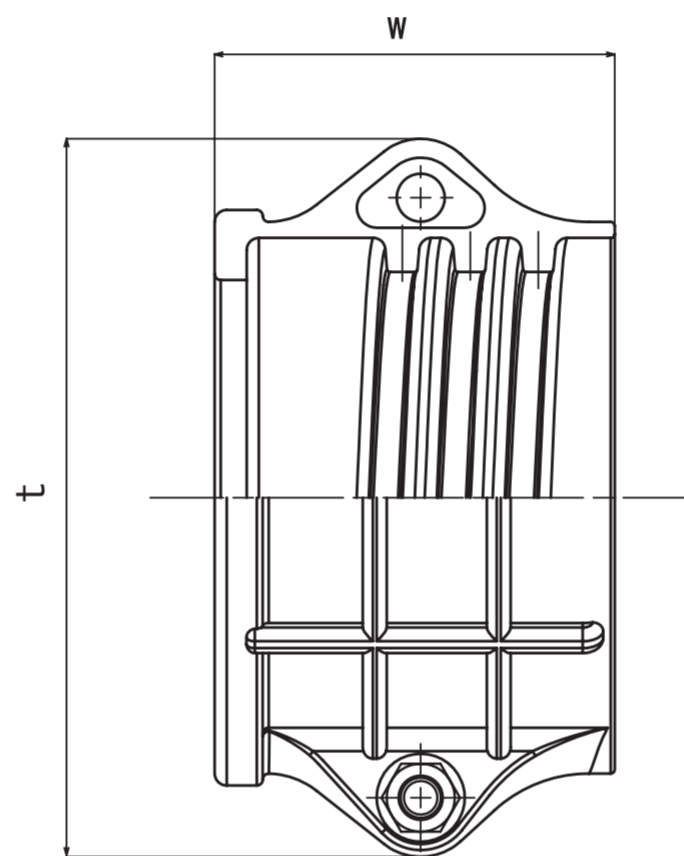

SHIME-TOTAKU for TOTAKU LINE POWER-AT

Material / วัสดุ

Aluminum / อะลูมิเนียม

(mm)

Nominal diameter	t	w	h	Bolt size
50	110	64.5	78	M8×70
65	140	75	96	M8×75
75	153	75	112	M10×80
100	180	100	140	