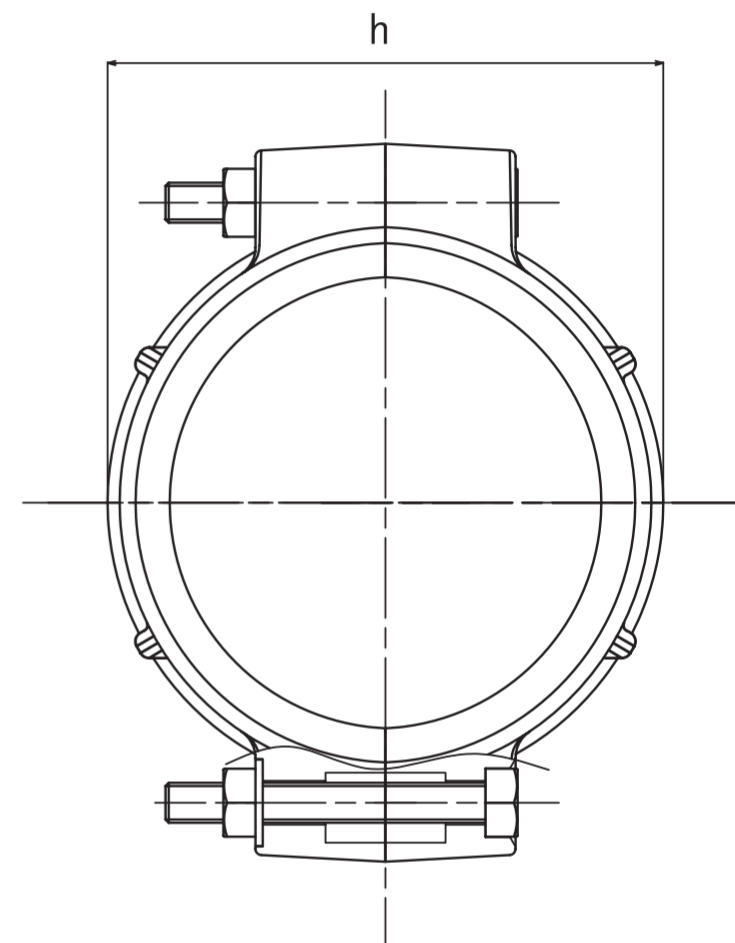

SHIME-TOTAKU for TOTAKU LINE POWER-AT

Material / วัสดุ

Aluminum / อะลูมิเนียม

(mm)

Nominal diameter	t	w	h	Bolt size
50	110	64.5	78	M8×70
65	140	75	96	M8×75
75	153	75	112	M10×80
100	180	100	140	